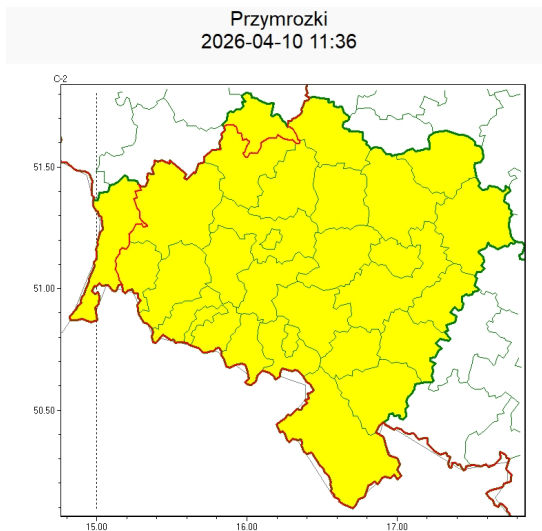

Zasięg ostrzeżeń w województwie

WOJEWÓDZTWO DOLNOŚLĄSKIE
OSTRZEŻENIA METEOROLOGICZNE ZBIORCZO NR 87
WYKAZ OBOWIĄZUJĄCYCH OSTRZEŻEŃ
o godz. 11:36 dnia 10.04.2026

Zjawisko/Stopień zagrożenia	Przymrozki/1
Obszar (w nawiasie numer ostrzeżenia dla powiatu)	powiaty: głogowski(25), zgorzelecki(34)
Ważność	od godz. 22:00 dnia 10.04.2026 do godz. 08:00 dnia 11.04.2026
Prawdopodobieństwo	75%
Przebieg	Prognozowany jest spadek temperatury powietrza do około -2°C, przy gruncie do -5°C.
SMS	IMGW-PIB OSTRZEGA: PRZYMROZKI/1 dolnośląskie (2 powiaty) od 22:00/10.04 do 08:00/11.04.2026 temp. min -2 st., przy gruncie -5 st. Dotyczy powiatów: głogowski i zgorzelecki.
RSO	Woj. dolnośląskie (2 powiaty), IMGW-PIB wydał ostrzeżenie pierwszego stopnia o przymrozkach
Uwagi	Brak.
Zjawisko/Stopień zagrożenia	Przymrozki/1
Obszar (w nawiasie numer ostrzeżenia dla powiatu)	powiaty: bolesławiecki(28), dzierzoniowski(34), górowski(27), jaworski(31), Jelenia Góra(55), kamiennogórski(51), karkonoski(56), kłodzki(57), Legnica(28), legnicki(28), lubański(42), lubiński(28), lwówecki(50), milicki(25), oleśnicki(26), oławski(26), polkowicki(27), strzeliński(29), średzki(26), świdnicki(34), trzebnicki(27), Wałbrzych(44), wałbrzyski(51), wołowski(28), Wrocław(26), wrocławski(26), ząbkowicki(36), złotoryjski(32)
Ważność	od godz. 18:00 dnia 10.04.2026 do godz. 08:00 dnia 11.04.2026
Prawdopodobieństwo	80%